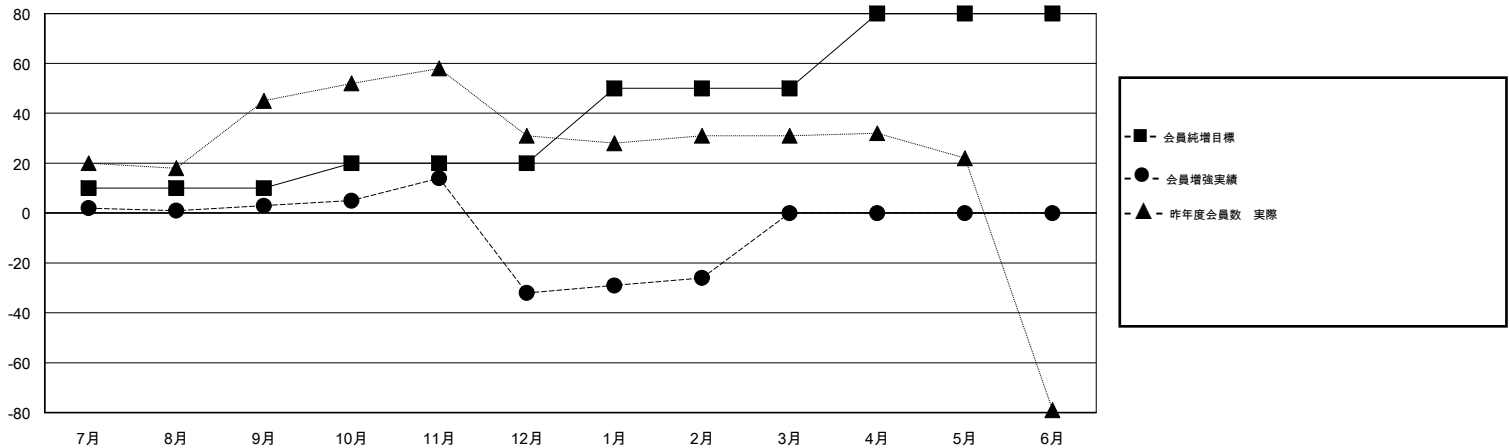

# MONTHLY MEMBERSHIP PROGRESS REPORT

District 336 B

Results as of: 02/28/2019

GMT: MASAYOSHI MARUYAMA, YASUHISA NAKAMURA

地域 JAPAN

GMT会則地域

クラブ			
結果 : 2018-2019			
四半期	新クラブ目標	新クラブ	解散クラブ
7月/8月/9月	0	0	0
10月/11月/12月	0	0	2
1月/2月/3月	1	0	0
4月/5月/6月	1	0	0

名			
結果 : 2018-2019			
四半期	会員純増目標	会員増強実績	退会者(転籍を含む) 実際
7月/8月/9月	10	63	59
10月/11月/12月	10	43	78
1月/2月/3月	30	44	34
4月/5月/6月	30	0	0

新クラブ目標及び実績累計

会員目標及び実績累計

解散クラブ: 2	52 CLUBS OF 94 一名以上の新会員を登録	男女別 男性 2,502 (82.09%) 女性 546 (17.91%) 女性%年度目標: 5%
退会者 物故会員 20 クラブ解散 23 その他 128 合計 171	<a href="#">会員累計データを見るには、ここをクリック</a>	世帯主/家族会員合計 617 国際会費半額の家族会員 329