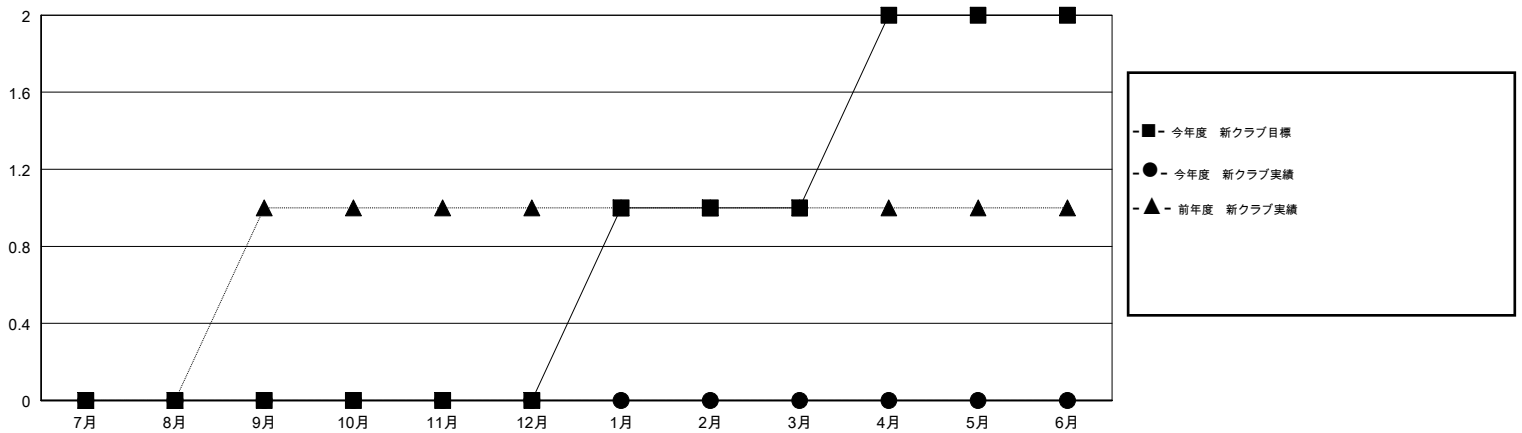

# MONTHLY MEMBERSHIP PROGRESS REPORT

District 336 B

Results as of: 02/28/2019

GMT: MASAYOSHI MARUYAMA, YASUHISA NAKAMURA

地域 JAPAN

GMT会則地域

クラブ			
結果 : 2018-2019			
四半期	新クラブ目標	新クラブ	解散クラブ
7月/8月/9月	0	0	0
10月/11月/12月	0	0	2
1月/2月/3月	1	0	0
4月/5月/6月	1	0	0

名			
結果 : 2018-2019			
四半期	会員純増目標	会員増強実績	退会者(転籍を含む) 実際
7月/8月/9月	10	63	59
10月/11月/12月	10	43	78
1月/2月/3月	30	44	34
4月/5月/6月	30	0	0

新クラブ目標及び実績累計

会員目標及び実績累計

解散クラブ: 2	52 CLUBS OF 94 一名以上の新会員を登録	男女別 男性 2,502 (82.09%) 女性 546 (17.91%) 女性%年度目標: 5%
退会者 物故会員 20 クラブ解散 23 その他 128 合計 171	<a href="#">会員累計データを見るには、ここをクリック</a>	世帯主/家族会員合計 617 国際会費半額の家族会員 329